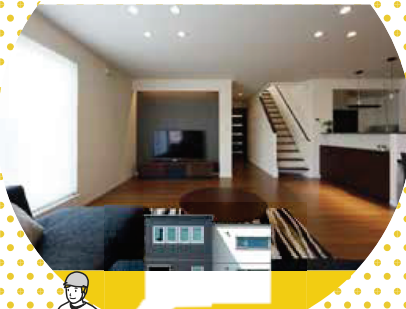

KH 建成ホーム

イワクラホーム