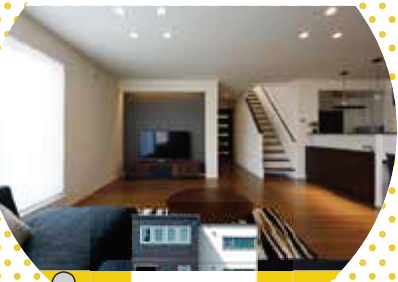

KH 建成ホーム

イワクラホーム