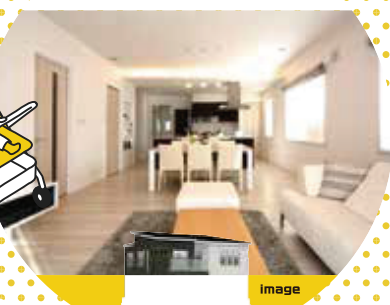

KH 建成ホーム

イワクラホーム