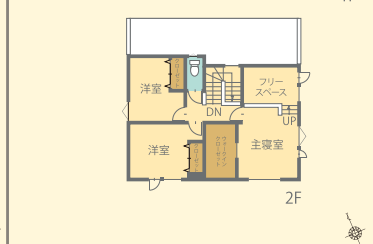

ZEH(ゼロエネルギーハウス)はお任せ。快適かつ経済的に暮らせる優れたテクノロジーの融合。そんな「スマート」な住まいを追求した住宅です。

小上がり和室の下部を活かした引出し収納。リビングに隣接してあるので、日用品やお子様のおもちゃ収納としても重宝。

家具や暖房器具、アウトドア用品など大きく重いモノなどを物置ではなく家の中にまとめてしまえるのが、大収納空間「蔵」です。

豊かな暮らしを育むリビング・ダイニング。居間続きの畳コーナーや特徴的な主寝室。家庭用燃料電池エネファームを搭載し、心地良くエコな暮らしを過ごせる住まい。