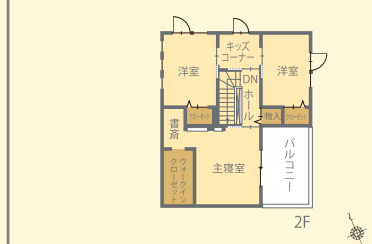

家族の気配をいつも感じられる大空間。万が一の地震にも家族を守る構造体。燃料電池「エネファーム」を搭載した省エネモデル。