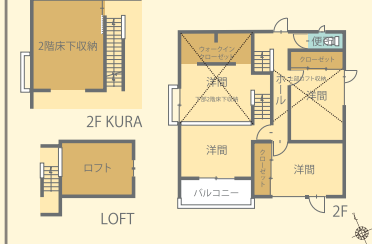

※ケータリングカーにて受渡
※お一人様1セットまで

さらに会場でクイズに参加するとチャンス!

JCBギフト
カード
10,000円分

抽選で
3名様
※後日発送

Q.この写真はどのモデルハウスでしょうか?
※回答はアンケート用紙にご記入ください。

1会場で全7棟のモデルハウスを見学。ハウスメーカーの個性豊かな空間デザインを体験!うれしいプレゼントもGET!

見学順自由

<h2>一条工務店</h2>	<h2>HH 建成ホーム</h2>	<h2>MISAWA ミサワホーム北海道</h2> <p>エネファーム搭載</p>	<h2>イワクラホーム</h2> <p>エネファーム搭載</p>	<h2>北海道セキスイハイム</h2> <p>エネファーム搭載</p>	<h2>土屋ホーム</h2> <p>エネファーム搭載</p>	<h2>日本ハウスホールディングス</h2> <p>エネファーム搭載</p>
----------------	-------------------	---	----------------------------------	-------------------------------------	--------------------------------	--

ZEH(ゼロエネルギーハウス)はお任せ。快適かつ経済的に暮らせる優れたテクノロジーの融合。そんな「スマート」な住まいを追求した住宅です。

小上がり和室の下部を活かした引出し収納。リビングに隣接してあるので、日用品やお子様のおもちゃ収納としても重宝。

家具や暖房器具、アウトドア用品など大きく重いモノなどを物置ではなく家の中にまとめてしまえるのが、大収納空間「蔵」です。

豊かな暮らしを育むリビング・ダイニング。居間続きの畳コーナーや特徴的な主寝室。家庭用燃料電池エネファームを搭載し、心地良くエコな暮らしを過ごせる住まい。