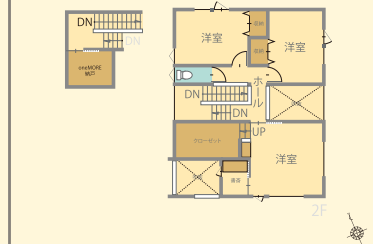

床下も快適空間にする基礎断熱に、ムラの無い断熱を可能にする外断熱を採用。熱交換器を組み込んだ第一種換気システム&エネファームを採用。