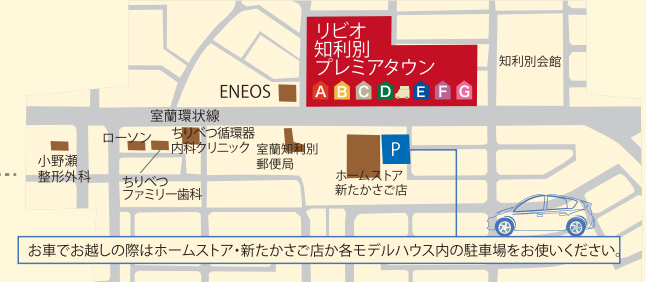

22日~24日プレゼント<スタンプ3個>

QUOカード
500円分

各日先着
20組様

※各モデルハウスにて受渡
※1組様につき1枚まで

22日、23日限定プレゼント<スタンプ5個>

フード&
ソフトドリンク
セット

ザンギカップまたはチュロス

各日
50名様

※ケータリングカーにて受渡
※お一人様1セットまで

さらに会場でクイズに参加するとチャンス!

JCBギフト
カード
10,000円分

抽選で
3名様
※後日発送

Q.この写真はどのモデルハウスでしょうか?
※回答はアンケート用紙にご記入ください。

1会場で全7棟のモデルハウスを見学。ハウスメーカーの個性豊かな空間デザインを体験!うれしいプレゼントもGET!

見学順自由

<h2>一条工務店</h2>	<h2>HH 建成ホーム</h2>	<h2>MISAWA ミサワホーム北海道</h2> <p>エネファーム搭載</p>	<h2>イワクラホーム</h2> <p>エネファーム搭載</p>	<h2>北海道セキスイハイム</h2> <p>エネファーム搭載</p>	<h2>土屋ホーム</h2> <p>エネファーム搭載</p>	<h2>日本ハウスホールディングス</h2> <p>エネファーム搭載</p>
----------------	-------------------	---	----------------------------------	-------------------------------------	--------------------------------	--

ZEH(ゼロエネルギーハウス)はお任せ。快適かつ経済的に暮らせる優れたテクノロジーの融合。そんな「スマート」な住まいを追求した住宅です。

小上がり和室の下部を活かした引出し収納。リビングに隣接してあるので、日用品やお子様のおもちゃ収納としても重宝。

家具や暖房器具、アウトドア用品など大きく重いモノなどを物置ではなく家の中にまとめてしまえるのが、大収納空間「蔵」です。

豊かな暮らしを育むリビング・ダイニング。居間続きの畳コーナーや特徴的な主寝室。家庭用燃料電池エネファームを搭載し、心地良くエコな暮らしを過ごせる住まい。