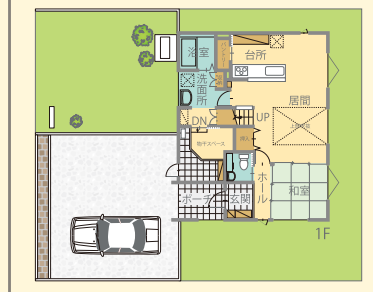

床下も快適空間にする基礎断熱に、ムラの無い断熱を可能にする外断熱を採用。熱交換器を組み込んだ第一種換気システム&エネファームを採用。